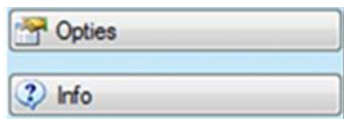

Handleiding melden naar Compuclub via PM

Maakt dat uw PC/Laptop op internet is aangesloten

1./open het programma printmanager.(PM)

Vergewis U dat bij aanklikken "opties" uw landinstellingen correct zijn, en de 3 vinkjes er staan.

Taal en Land Nederlands!!!!